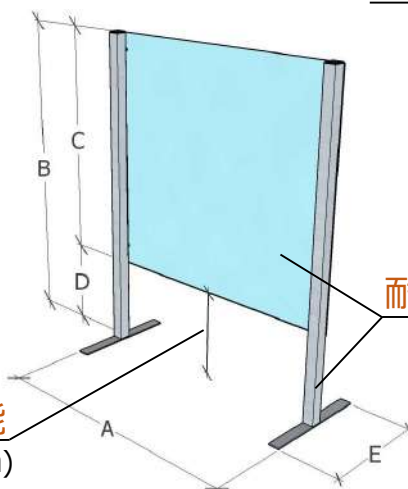

## 【SG-KP series】

アクリル高さを2段階調整可能！工具不要の組立式！

工具不要の簡単組立式！

用途に応じた開口高さ調整機能  
(150mm・200mm)

抜群の安定感、美しいフォルム！

耐久性のあるステンレス角パイプ  
厚み 3.0mm の透明アクリル

仕様	
フレーム	ステンレス角パイプ
アクリル厚さ	3.0mm 透明
寸法・価格	別表
形式	組立式 ※工具不要

寸法・価格					
型番	A	B	C	D	E
SG-KP-02	600	900	700	150/200	300
SG-KP-05	590	750	550	150/200	250
SG-KP-06	890	750	550	150/200	250

## 【SG-FB series】

L型フレームで耐久性に優れる！工具不要の組立式！

工具不要の簡単組立式！

開口部で受渡し可能  
(開口高さ200mm)

耐久性のあるステンレスフレーム  
厚み 3.0mm の透明アクリル

仕様	
フレーム	ステンレスL型
アクリル厚さ	3.0mm 透明
寸法・価格	別表
形式	組立式 ※工具不要

寸法・価格					
型番	A	B	C	D	E
SG-FB-05	590	750	550	200	200
SG-FB-06	890	750	550	200	200