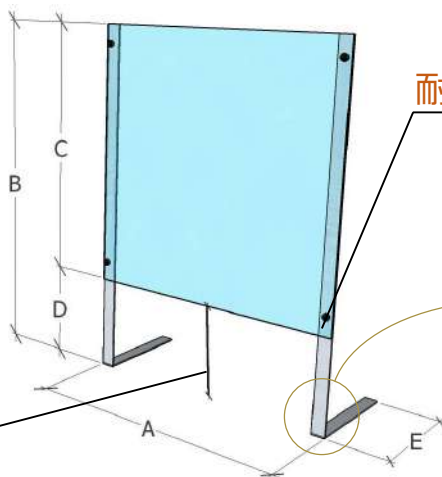

## 【SG-KP series】

アクリル高さを2段階調整可能！工具不要の組立式！

工具不要の簡単組立式！

用途に応じた開口高さ調整機能  
(150mm・200mm)

抜群の安定感、美しいフォルム！

耐久性のあるステンレス角パイプ  
厚み 3.0mm の透明アクリル

仕様	
フレーム	ステンレス角パイプ
アクリル厚さ	3.0mm 透明
寸法・価格	別表
形式	組立式 ※工具不要

寸法・価格					
型番	A	B	C	D	E
SG-KP-02	600	900	700	150/200	300
SG-KP-05	590	750	550	150/200	250
SG-KP-06	890	750	550	150/200	250

## 【SG-FB series】

L型フレームで耐久性に優れる！工具不要の組立式！

工具不要の簡単組立式！

開口部で受渡し可能  
(開口高さ200mm)

耐久性のあるステンレスフレーム  
厚み 3.0mm の透明アクリル

仕様	
フレーム	ステンレスL型
アクリル厚さ	3.0mm 透明
寸法・価格	別表
形式	組立式 ※工具不要

寸法・価格					
型番	A	B	C	D	E
SG-FB-05	590	750	550	200	200
SG-FB-06	890	750	550	200	200